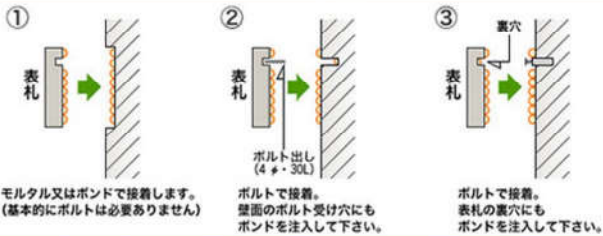

(製作元)

創業四十年 **和泉石材**

大阪府泉北郡忠岡町高月北2丁目15-23
TEL 0725-45-9064
WWW.izumisekizai.com

取り付けについて

この表札は、簡単取り付け方式の裏面にビスの引っかけ穴が加工されていますので、取り付け金具を必要としません。

取り付け要領

■ボンドはエポキシ系、全額コンクリート用、シリコン系などがありますが、エポキシ系ボンドが最適です。

レイアウトサンプル

サイズについて

フラットタイプ/W84xL198
アールタイプ/W84xL198

石の定番表札/アールタイプ 彫り込み(横)

石種:ブルーパール
浮かし彫り 文字色:無色

石種:サファイアブラウン
彫り込み 文字色:ホワイト

石の定番表札/フラットタイプ 彫り込み(横)

石種:ニューインペ
彫り込み 文字色:ブラック

石種:ベルデフォンテン
浮かし彫り 文字色:無色