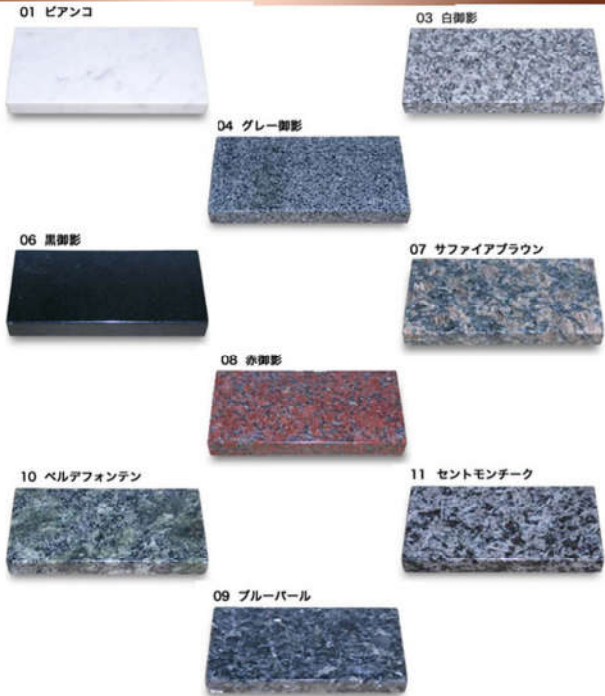

石の定番表札

人気書家の筆書も使い、この価格。表札を付けるスペースがないお家にピッタリ。定番表札は、何世代をも渡り、使い続けられているサイズです。

石の特徴

この表札は、御影石や大理石を使用したオリジナル表札です。9種類の多くの石をご用意しながらも、簡単お手軽にあなただけのオーダーメイド表札をお作りいただけます。この表札は、シンプルながらも飽きの来ないデザインで大人気となっております。

定番表札 石の種類一覧

サイズについて

フラットタイプ/W84xL198
アールタイプ/W84xL198

石の定番表札/アールタイプ 彫り込み(横)

石種:ブルーパール
浮かし彫り 文字色:無色

石種:サファイアブラウン
彫り込み 文字色:ホワイト

石の定番表札/フラットタイプ 彫り込み(横)

石種:ニューインペ
彫り込み 文字色:ブラック

石種:ベルデフォンテン
浮かし彫り 文字色:無色

石の定番表札/フラットタイプ(縦)

石種:ピアンコ
彫り込み 文字色:チョコレート

石種:黒御影
浮かし彫り 文字色:無色