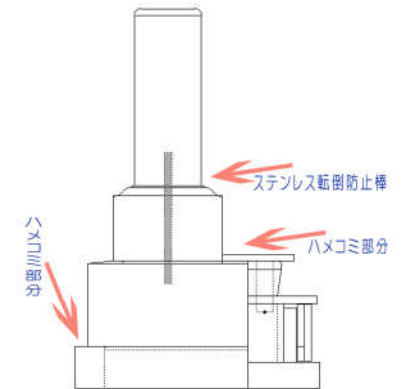

羽織型 特別仕様

※安心の転倒防止設計

湯呑み・物入れ・ローソク立・お骨簡易収納式扉を標準装備

意匠登録済み 1402923号

左記は、羽織型の特別仕様の全体写真です。
写真では、線香立が横型になっていますが、タテ型の線香皿にも、変更可能です。
また、袖付織衣型と同じく、お水をお供えする湯飲みと線香立を引き離すことにより
湯飲みに汚れが付着しにくい設計になっています。

転倒防止設計

耐震を考え、芝台部と下台部は
はめ込み方式を採用。
また、下台・上台・仏石部には
直径22mmΦのムクの
ステンレス製転倒防止棒を
挿入致しました。