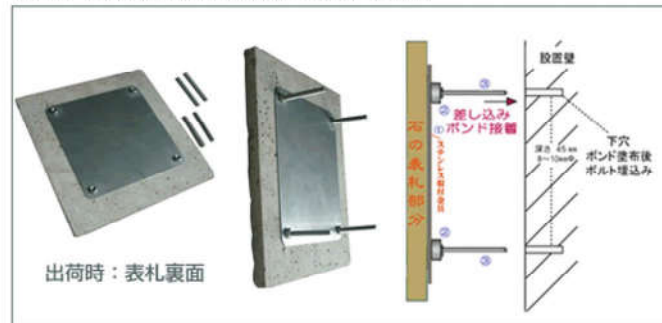

イタリアキャンバスタイル表札

歴史ある画家のキャンパスのような繊細な表情したタイル。
今でもその筆のタッチがそのまま残されているような感覚。

(取り付けについて)

御購入時に、取付金具をセットしてお送りします。
寸切りボルトを差込、ホームセンター等で市販のボンドを購入しボンドを埋め込んで接着してください。

(キャンバスタイルの種類と特徴)

ウォッシュド グリーン ウォッシュド イエロー

カラーは、ウォッシュド グリーン・ウォッシュドイエローの2種類。
イタリアタイルは、表面に「デリケート クラッシュク仕上げ(穏やかなご施工)しています。
その他のタイルと違い、水分の吸水率も低く長い年月をかけて変わらぬ風合いを楽しんでいただくことができます。

(キャンバスタイルの彫刻部分について)

石の彫刻した部分に、この石特有の多胡質な穴が干渉することがありますが、それ自体がアンティーク仕上げの風合いをより一層引き立たせるものですので、ご了承下さい。

(サイズについて)

キャンバスタイル表札の大きさは、197×197×9mmの正方形になります。

(文字色について)

フォントカラーは、ブルー・チョコレート・ホワイト・ブラック・グリーンの5種類。
また、文字色は下記のように、個別に選ぶことが出来ます。