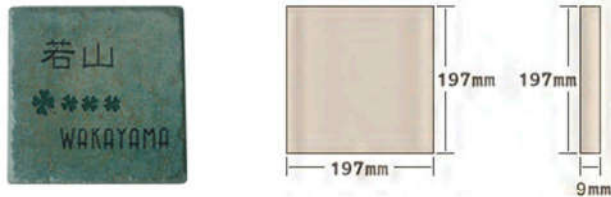

イタリア クラシックタイル表札

歴史深く、昔から人気の絶えないイタリアタイル。
クラシックなおもむきに、いつしか街並みにとけこみ落ち着いた風合いに…。

(クラシックタイル表札の特徴)

クラシックホワイト クラシックブラウン クラシックグリーン

カラーは、クラシックホワイト・クラシックブラウン・クラシックグリーンの3種類。
イタリアタイルは、表面に「デリケートクラシック仕上げ(穏やかな凸凹)」を施してあり、
角部分にはより赴きを深めるために「少し大きな「レトロクラシック仕上げ
(大きく緩やかな凸凹)」を施しました。その他のタイルと違い、水分の吸水率も低く
長い年月をかけて変わらぬ風合いを楽しんでいただくことができます。

(クラシックタイルの彫刻部分について)

石の彫刻した部分に、この石特有の多胡質な穴が干渉することがありますが、
それ自体がアンティーク仕上げの風合いをより一層引き立たせるものですので、ご了承下さい。

(サイズについて)

サイズは、縦・横197mmの正方形、厚さ9mmのタイル表札です。

(文字色について)

フォントカラーは、チョコレート・ホワイト・ブラック・グリーンの4色よりお選びいただけます。

(取り付けについて)