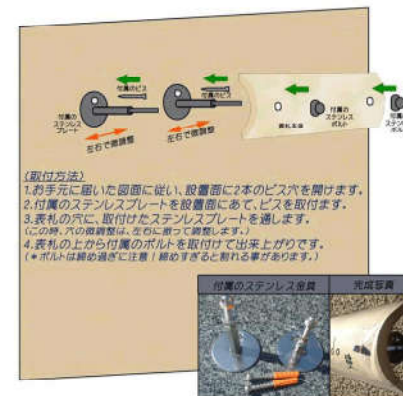

(製作元)
和泉石材
 創業四十年
 大阪府泉北郡忠岡町高月北2丁目15-23
 TEL 0725-45-9064
 WWW.izumisekizai.com

(サイズは4種類)
 *別途、オリジナルサイズ対応できます。

(取り付けについて)

設置面に2本のビス穴を開け、付属のステンレス金具を取り付け、表札を通しボルト締めするだけ簡易設置方法です。(ボルトの長さは調整可能で凸凹面でも設置可能です。)

タンベージュ レギュラー