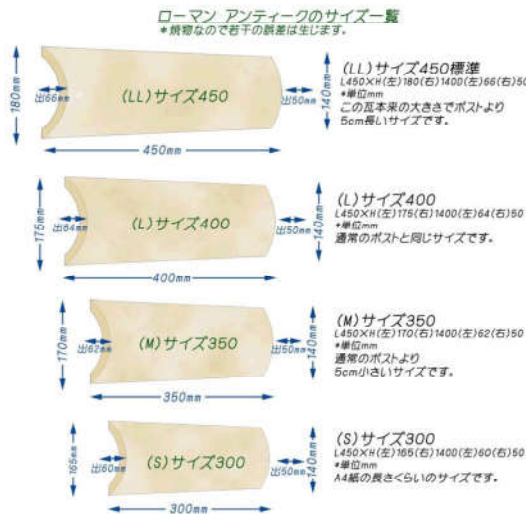

(製作元)
和泉石材
 創業四十年
 大阪府泉北郡忠岡町高月北2丁目15-23
 TEL 0725-45-9064
 WWW.izumisekizai.com

(サイズは4種類)
 *別途、オリジナルサイズ対応できます。

(取り付けについて)

設置面に2本のビス穴を開け、付属のステンレス金具を取り付け、表札を通しボルト締めするだけ簡易設置方法です。(ボルトの長さは調整可能で凸凹面でも設置可能です。)

タンベージュ レギュラー