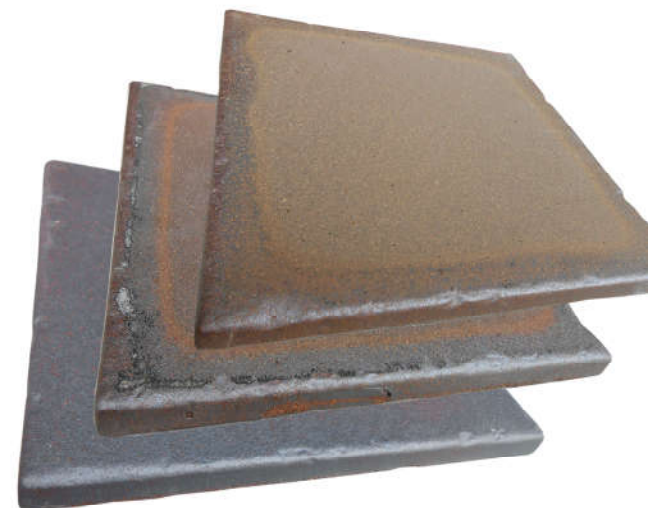

(製作元)

創業四十年 和泉石材

大阪府東北郡忠岡町高月北2丁目15-23

TEL 0725-45-9064

www.izumisekizai.com

(表情について)

大地が育んだ土。
それを、釉(うわぐすり)を一切使わずに
職人が鍛錬に焼き込み、
その土の鉄分等が高温で変化させた
天然の色合いを表現した無釉工法です。

天然素材の焼き物ですので、1枚1枚の色は 微妙に変わります。
また天然の焼きムラや土の質感も、若干現れます。

でもそれこそが、天然素材の善いところで、情緒あふれる風合いなんです。

四季折々につづられる日本の情緒。
その豊かな大地から生まれる『土』の風情。

『みやび』

和風焼き物表札

(サイズについて)

サイズは、1サイズ。焼き物ですので、別寸には対応できません。
すべて (高さ)190mm × (長さ)190mm × (厚み)12mm
焼き物表札では、かなり重厚感がある12mm仕様。

(レイアウトについて)

通常、下記の4パターンにてレイアウトをご提案します。

(伝統色は3色)

- ・左 くろがね色
- ・中央 くり色
- ・右 とび色