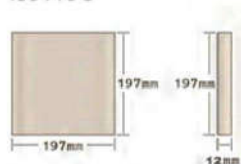

彫刻部分について

石の彫刻した部分に、この石特有の多胡質な穴が干渉することがありますが、それ自体がアンティーク仕上げの風合いをより一層引き立たせるものですので、ご了承下さい。

サイズについて

197×197×12mm (石のみ・ガラスなし)

197×197×33mm (ガラス付)

ガラスなし

ガラス付き

(製作元)