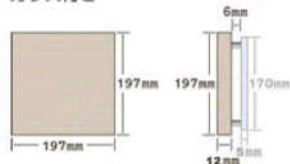

彫刻部分について

石の彫刻した部分に、この石特有の多胡質な穴が干渉することがありますが、それ自体がアンティーク仕上げの風合いをより一層引き立たせるものですので、ご了承下さい。

サイズについて

197×197×12mm (石のみ・ガラスなし)

197×197×33mm (ガラス付)

ガラスなし

ガラス付き

(製作元)